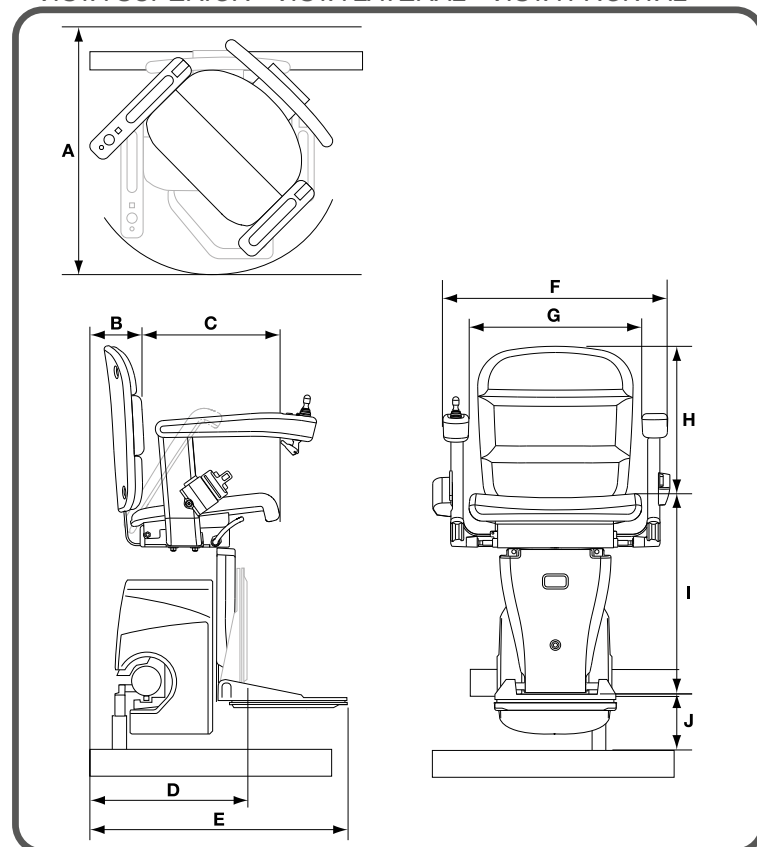

## DIMENSIONES *classic*

VISTA SUPERIOR - VISTA LATERAL - VISTA FRONTAL

Classic	Dimensions	
	Van Gogh	Rembrandt
<b>A</b> Radio de giro*	730-665mm	750-685mm
<b>B</b> Pared hasta interior de respaldo	105mm	125mm
<b>C</b> Profundidad de silla	370mm	370mm
<b>D</b> Ancho mínimo plegado hasta reposapiés	420mm	440mm
<b>E</b> Ancho mínimo abierto hasta reposapiés	640mm	660mm
	Reposapiés ancho	610mm
<b>F</b> Ancho apoyabrazos - externo	560mm	560mm
<b>G</b> Ancho apoyabrazos - interno	440mm	440mm
<b>H</b> Altura respaldo	400mm	400mm
<b>I</b> Altura reposapiés hasta silla	475mm	475mm
<b>J</b> Altura mínima reposapiés	125mm	125mm
Prolongación mínima en escalera	170mm	190mm
Límite de peso máximo	125kg	125kg

\*Las dimensiones pueden variar según se trata de una silla izquierda o derecha.

## DIMENSIONES *elegance*

VISTA SUPERIOR - VISTA LATERAL - VISTA FRONTAL

Elegance	Dimensions	
	Van Gogh	Rembrandt
<b>A</b> Radio de giro*	720-700mm	740-720mm
<b>B</b> Pared hasta interior de respaldo	110mm	130mm
<b>C</b> Profundidad de silla	380mm	380mm
<b>D</b> Ancho mínimo plegado hasta reposapiés	420mm	440mm
<b>E</b> Ancho mínimo abierto hasta reposapiés	640mm	660mm
	Reposapiés ancho	610mm
<b>F</b> Ancho apoyabrazos - externo	565-595mm	565-595mm
<b>G</b> Ancho apoyabrazos - interno	435-465mm	435-465mm
<b>H</b> Altura respaldo	395-415mm	395-415mm
<b>I</b> Altura reposapiés hasta silla	490mm	490mm
<b>J</b> Altura mínima reposapiés	125mm	125mm
Prolongación mínima en escalera	170mm	190mm
Límite de peso máximo	125kg	125kg