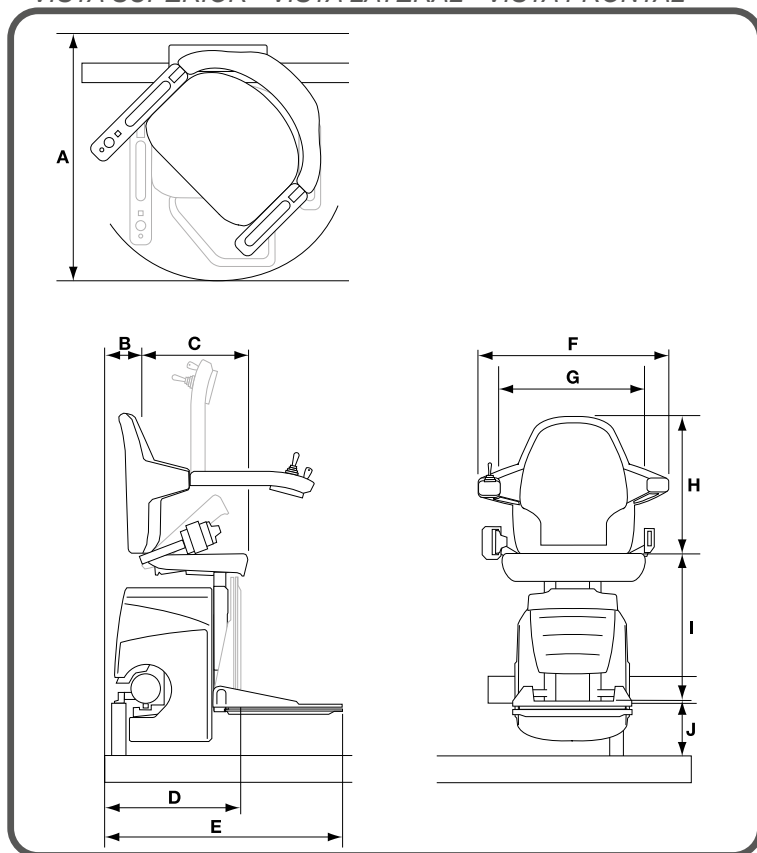

## DIMENSIONES *classic*

VISTA SUPERIOR - VISTA LATERAL - VISTA FRONTAL

Classic	Dimensions	
	Van Gogh	Rembrandt
<b>A</b> Radio de giro*	730-665mm	750-685mm
<b>B</b> Pared hasta interior de respaldo	105mm	125mm
<b>C</b> Profundidad de silla	370mm	370mm
<b>D</b> Ancho mínimo plegado hasta reposapiés	420mm	440mm
<b>E</b> Ancho mínimo abierto hasta reposapiés	640mm	660mm
	Reposapiés ancho	610mm
<b>F</b> Ancho apoyabrazos - externo	560mm	560mm
<b>G</b> Ancho apoyabrazos - interno	440mm	440mm
<b>H</b> Altura respaldo	400mm	400mm
<b>I</b> Altura reposapiés hasta silla	475mm	475mm
<b>J</b> Altura mínima reposapiés	125mm	125mm
Prolongación mínima en escalera	170mm	190mm
Límite de peso máximo	125kg	125kg

\*Las dimensiones pueden variar según se trata de una silla izquierda o derecha.

## DIMENSIONES *elegance*

VISTA SUPERIOR - VISTA LATERAL - VISTA FRONTAL

Elegance	Dimensions	
	Van Gogh	Rembrandt
<b>A</b> Radio de giro*	720-700mm	740-720mm
<b>B</b> Pared hasta interior de respaldo	110mm	130mm
<b>C</b> Profundidad de silla	380mm	380mm
<b>D</b> Ancho mínimo plegado hasta reposapiés	420mm	440mm
<b>E</b> Ancho mínimo abierto hasta reposapiés	640mm	660mm
	Reposapiés ancho	610mm
<b>F</b> Ancho apoyabrazos - externo	565-595mm	565-595mm
<b>G</b> Ancho apoyabrazos - interno	435-465mm	435-465mm
<b>H</b> Altura respaldo	395-415mm	395-415mm
<b>I</b> Altura reposapiés hasta silla	490mm	490mm
<b>J</b> Altura mínima reposapiés	125mm	125mm
Prolongación mínima en escalera	170mm	190mm
Límite de peso máximo	125kg	125kg